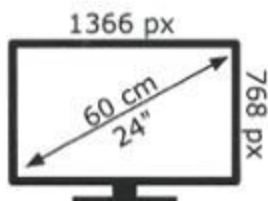

# ENERG

FINLUX

24-FHE-5760

**22** kWh/1000h

50551256 (7)